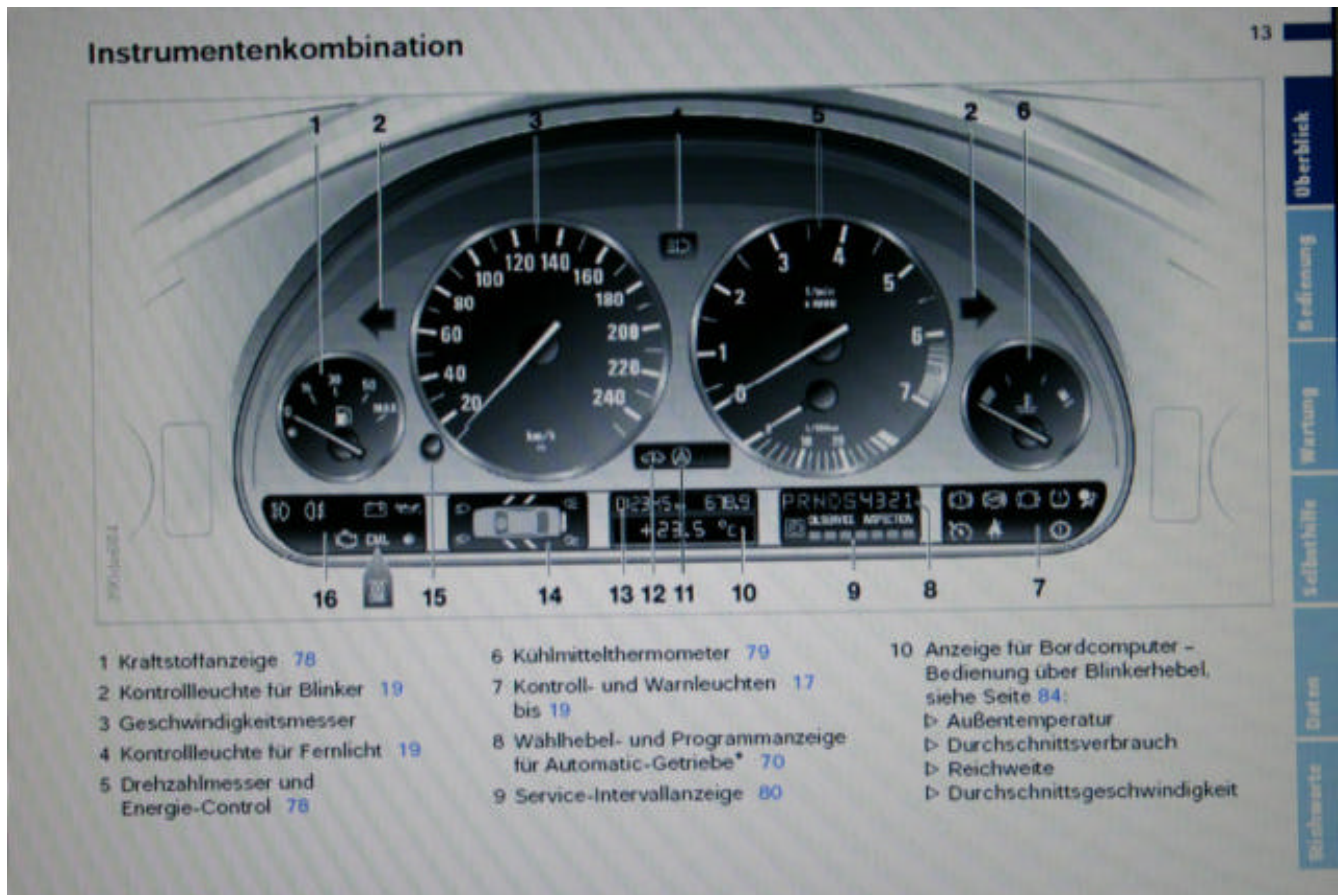

## Kombiinstrumente BMW E39

*Kombi Low*

*Kombi Low*

*Kombi High*

*Alpina Kombi*

*M5 Kombi*