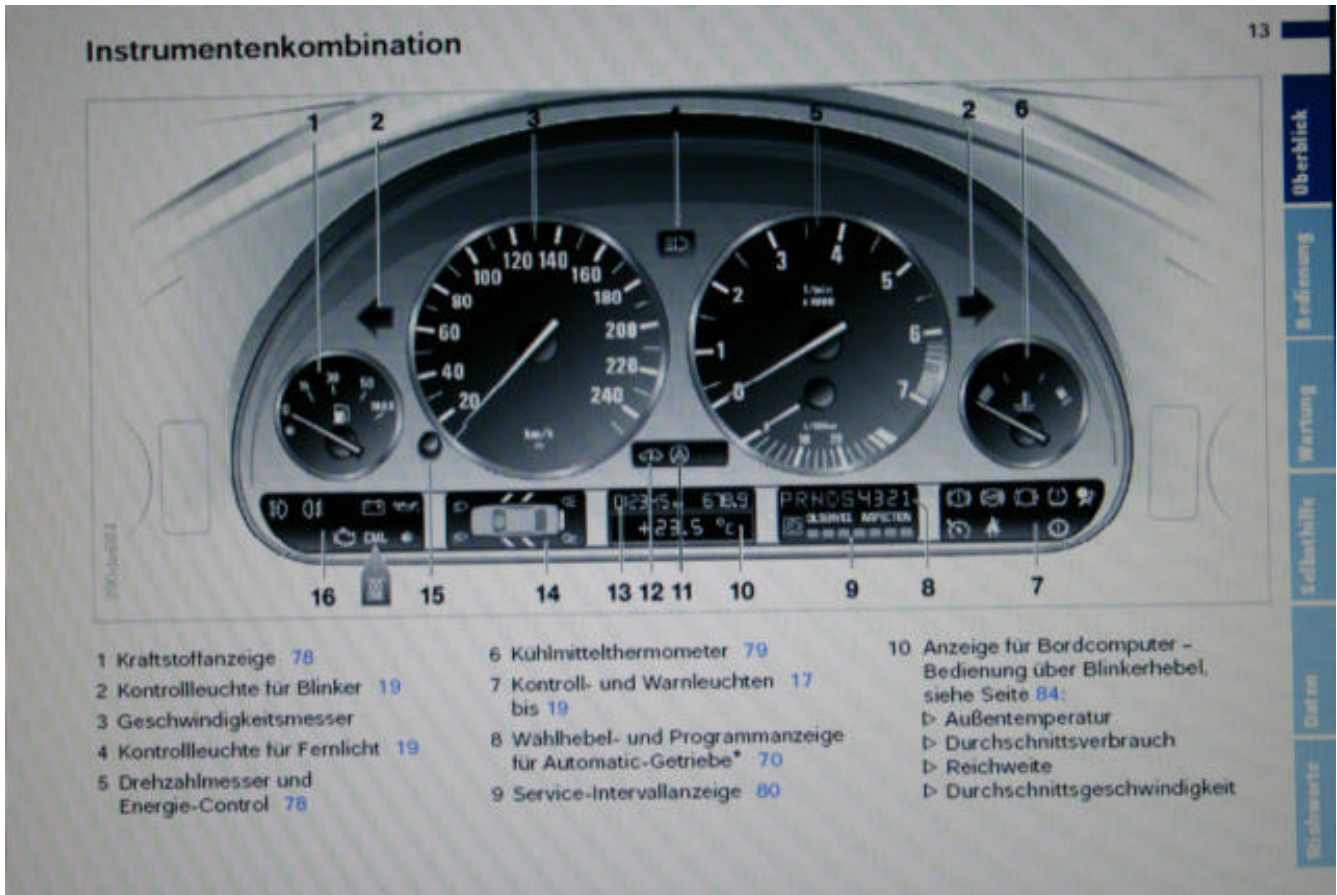

Kombiinstrumente BMW E39

*Kombi Low*

*Kombi Low*

*Kombi High*

*Alpina Kombi*

*M5 Kombi*