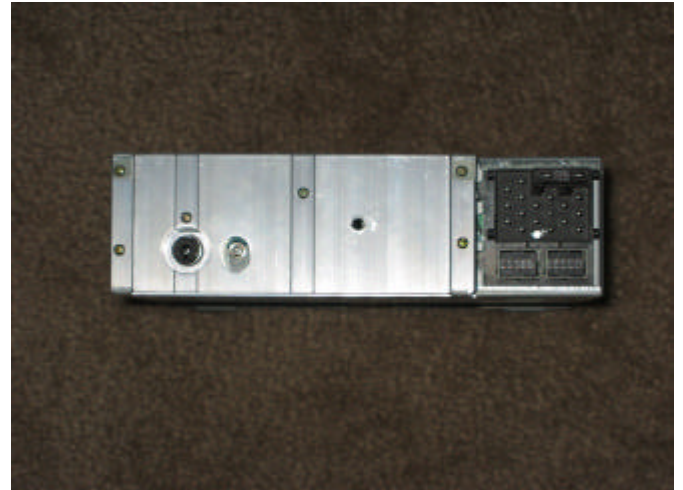

65-12-6-941-691 Radio Professional (Abb. aehnlich)