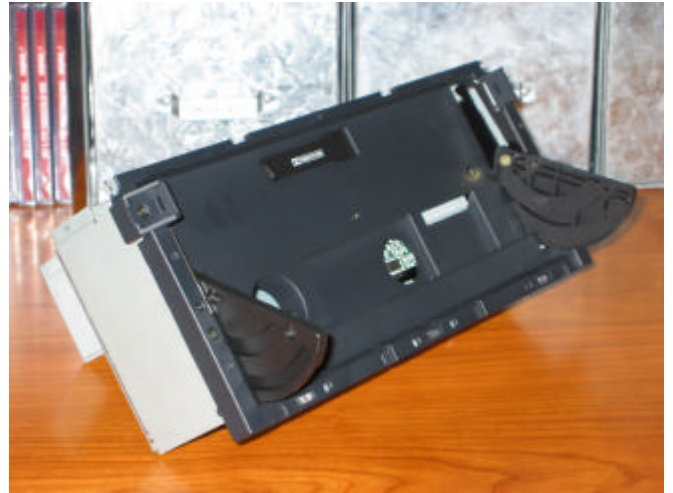

65-52-6-928-389 Gehäuse Monitor