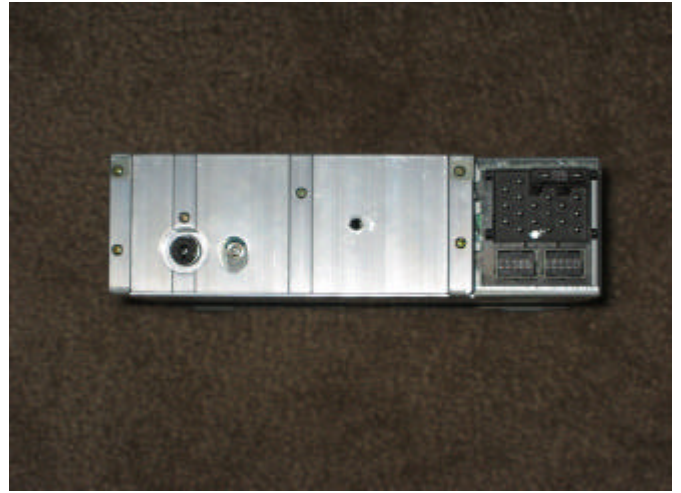

65-12-6-941-691 Radio Professional (Abb. aehnlich)